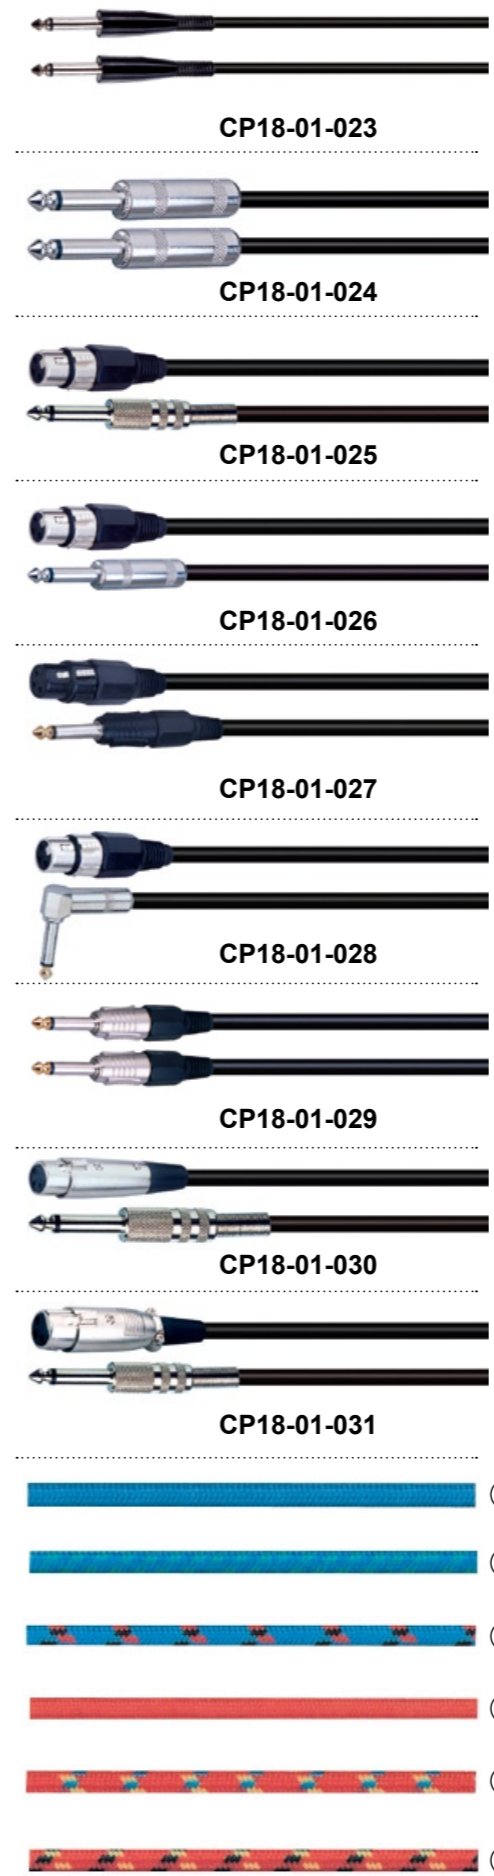

MICROPHONE CABLE

A

B

C

D

E

A

B

CP18-01-041

CP18-01-042

CP18-01-043

CP18-01-044

CP18-01-045

CP18-01-046

C

D

CP18-01-047

CP18-01-048

CP18-01-049

CP18-01-050

CP18-01-051

CP19-01-001

TOSLINK PLUG TO TOSLINK PLUG ϕ 4.0 OPTICAL CABLE MOULDED TYPE

CP19-01-012

MINI PLUG TO MINI PLUG OPTICAL CABLE ASSEMBLY TYPE
A:OD ϕ 5.0
B:OD ϕ 6.0

CP19-01-020

TOSLINK PLUG TO TOSLINK PLUG OPTICAL CABLE METAL PLUG
A:OD ϕ 5.0
B:OD ϕ 6.0

CP19-01-002

TOSLINK PLUG TO MINI PLUG ϕ 4.0 OPTICAL CABLE MOULDED TYPE