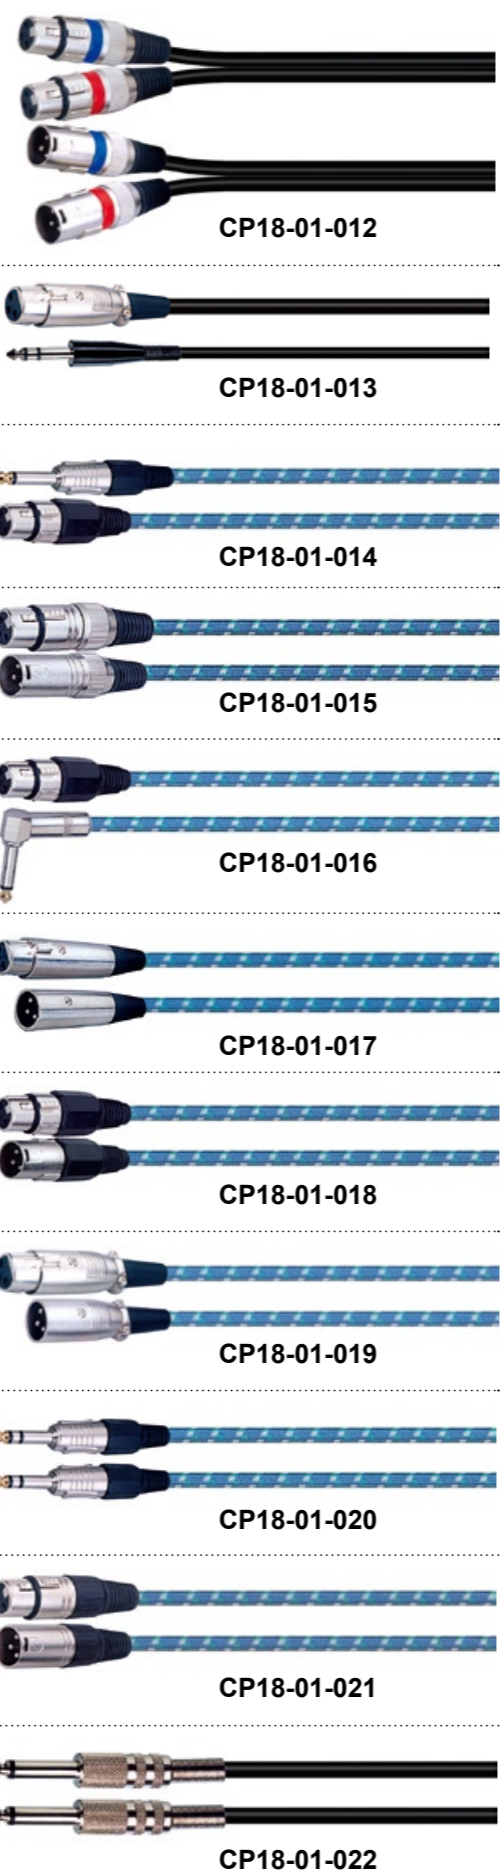

MICROPHONE CABLE

A

B

C

D

E

A

B

CP18-01-041

CP18-01-042

CP18-01-043

CP18-01-044

CP18-01-045

CP18-01-046

C

D

CP18-01-047

CP18-01-048

CP18-01-049

CP18-01-050

CP18-01-051

CP19-01-001

TOSLINK PLUG TO TOSLINK PLUG ϕ 4.0 OPTICAL CABLE MOULDED TYPE

CP19-01-012

MINI PLUG TO MINI PLUG OPTICAL CABLE ASSEMBLY TYPE
A:OD ϕ 5.0
B:OD ϕ 6.0

CP19-01-020

TOSLINK PLUG TO TOSLINK PLUG OPTICAL CABLE METAL PLUG
A:OD ϕ 5.0
B:OD ϕ 6.0

CP19-01-002

TOSLINK PLUG TO MINI PLUG ϕ 4.0 OPTICAL CABLE MOULDED TYPE